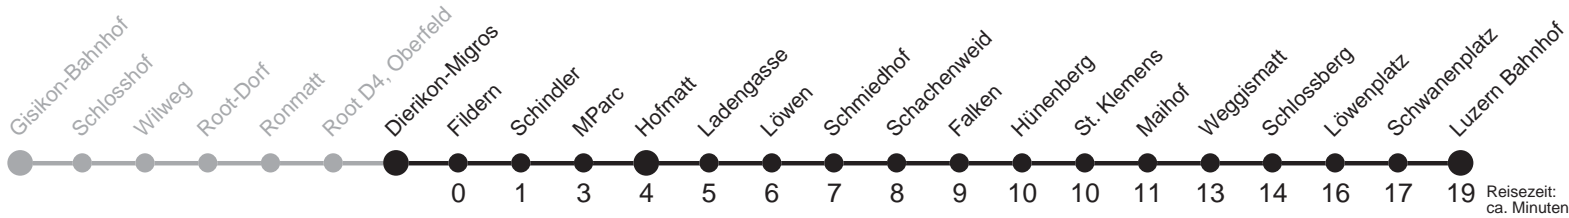

Dierikon-Migros ▶▶▶ Ebikon ▶▶▶ Luzern Bahnhof

23

Gültig ab 12.12.2010

Fahrpläne. www.vbl.ch

	Montag bis Freitag								Samstag				Sonntag		
5h	30	56							50						5h
6h	07	22	37	45	52				10	30	50	06			6h
7h	00	07	15	22	30	37	45	53	10	30	50	06			7h
8h	00	07	17	32	47				10	30	55	06			8h
9h	02	17	32	47					24	54		06			9h
10h	02	17	32	47					24	54		06			10h
11h	02	17	36	51					24	46		06			11h
12h	06	21	36	51					01	16	31	46	06		12h
13h	06	21	37	52					01	17	32	47	06	36 _A	13h
14h	07	22	37	52					02	17	32	47	06	36 _A	14h
15h	07	22	37	52					02	17	32	47	06	36 _A	15h
16h	07	22	40	48	55				02	17	32	47	06	36 _A	16h
17h	03	10	18	25	33	40	48	55	02	17	32	55	06	36 _A	17h
18h	03	10	18	25	33	40	48	55	25	55			06	36 _A	18h
19h	03	11	18	33	48				25	55			06	39 _A	19h
20h	03	18	39 _A						09	39 _A			09	39 _A	20h
21h	09	39 _A							09	39 _A			09	39 _A	21h
22h	09	39 _A							09	39 _A			09	39 _A	22h
23h	09	39 _A							09	39 _A			09	39 _A	23h
0h	09								09				09		0h
1h	18								18				18		1h

A Anschluss Linie 22 Hofmatt nach Luzern Bahnhof

Als Sonntage gelten folgende Feiertage: 1. + 2. Jan., Karfreitag, Ostermontag, Auffahrt, Pfingstmontag, Fronleichnam, 1. + 15. Aug., 1. Nov., 8., 25. + 26. Dez.
Für die Abnahme der Anschlüsse und Einhaltung des Fahrplanes besteht keine Gewähr.

Der direkte Weg in die Zukunft.