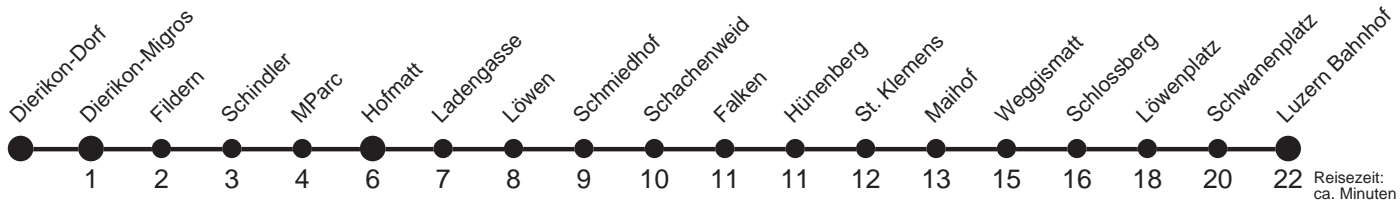

Dierikon-Dorf ▶▶▶ Dierikon ▶▶▶ Ebikon ▶▶▶ Luzern Bahnhof

23

Gültig ab 12.12.2010

Fahrpläne. www.vbl.ch

	Montag bis Freitag	Samstag	Sonntag	
5 _h	55			5 _h
6 _h	44 59			6 _h
7 _h	14 29 44 59			7 _h
8 _h				8 _h
9 _h				9 _h
10 _h				10 _h
11 _h				11 _h
12 _h				12 _h
13 _h				13 _h
14 _h				14 _h
15 _h				15 _h
16 _h	39 54			16 _h
17 _h	09 24 39 54			17 _h
18 _h	09 24 39 54			18 _h
19 _h	10			19 _h

Als Sonntage gelten folgende Feiertage: 1. + 2. Jan., Karfreitag, Ostermontag, Auffahrt, Pfingstmontag, Fronleichnam, 1. + 15. Aug., 1. Nov., 8., 25. + 26. Dez.
Für die Abnahme der Anschlüsse und Einhaltung des Fahrplanes besteht keine Gewähr.